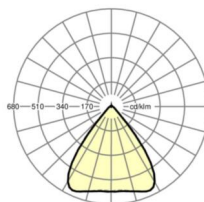

параметры

номер заказа	19432006050
код EAN	4020863407262
номер таможенного тарифа	94051190
Знак прохождения контроля	IP 64, класс защиты I, ENEC10 VDE, F, D, HACCP DIN10500/Food/IFS-пригодность для применения/BRC, Indoor, CE
Степень ударопрочности IK	IK03 (-20°C bis 35°C)
Температура окружения	ta -20°C в 35°C
Особые свойства	Готовность к IoT «Ready for IoT»
Гарантийный срок	5 лет
Государственные программы поддержки	BEG - государственные субсидии для энергосберегающих зданий (действительна только для Германии)

электротехника

Балласт	Электронный драйвер DALI2 (1 штука)
Мощность системы	53W
сетевое напряжение	230V/50Hz
автоматический предохранитель (пусковой ток)	13 штук/B10, 22 штук/B16, 21 штук/C10, 36 штук/C16
класс энергосбережения/Источник света	C

Оптика

Оснастка	LED, цветопередача/оттенок света CRI ≥ 80 / 4000K
Допуск для координаты цветности (MacAdam)	3SDCM
Фотобиологическая безопасность (светильник)	RG1
Номинальный световой поток	9244lm
Срок службы LED	50000h L80/B10 (Tq 35°C)
светоотдача светильников	176lm/W
Угол излучения	80° (C0) / 80° (C90)
UGR поп./вдоль	19.6 / 19.8

DEEP-LINK

<https://www.regiolum.de/ru/article/19432006050>

Ссылка	LED 9000lm 840
ηLB	100 %
Φ ↓/↑	98 % / 2 %
UGR поп./вдоль	19.6 / 19.8